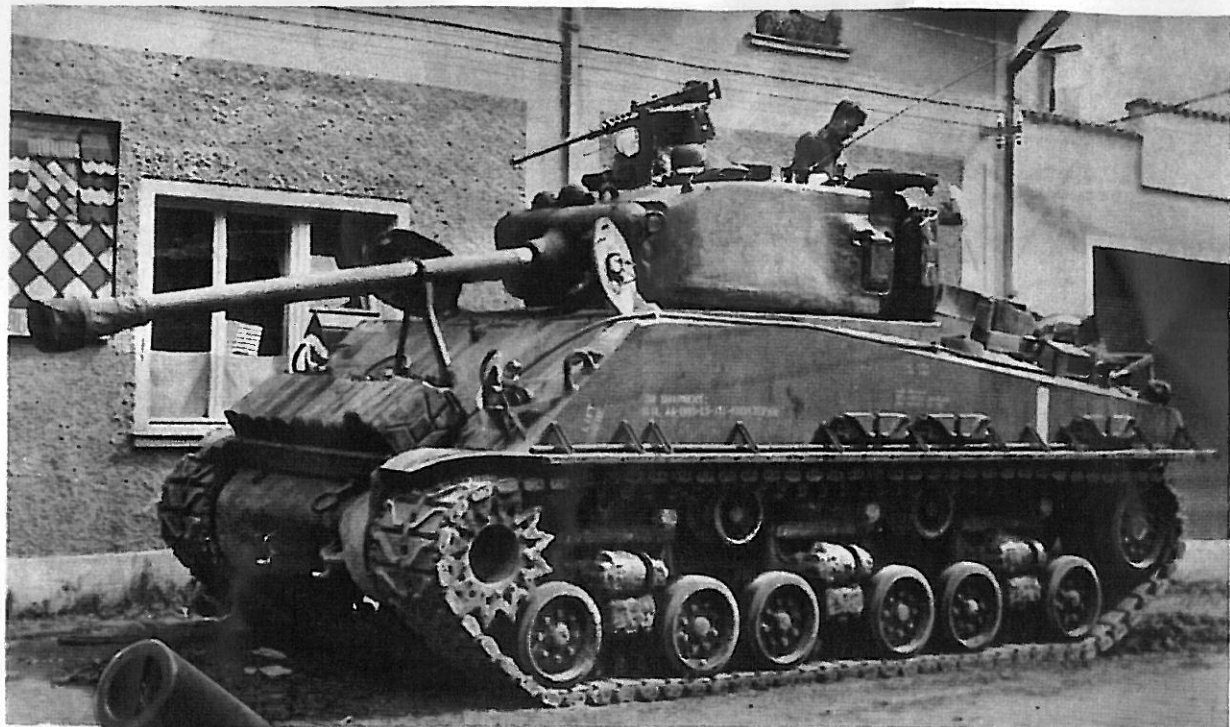

*Typy černochů americké armády a ukázka jejich života v táboře u sušického nádraží.*

*Americký tank střední velikosti zajišťující Volšovskou třídu v Sušici.*

*Dělo střední velikosti americké armády tábořilo na okraji města Sušice.*